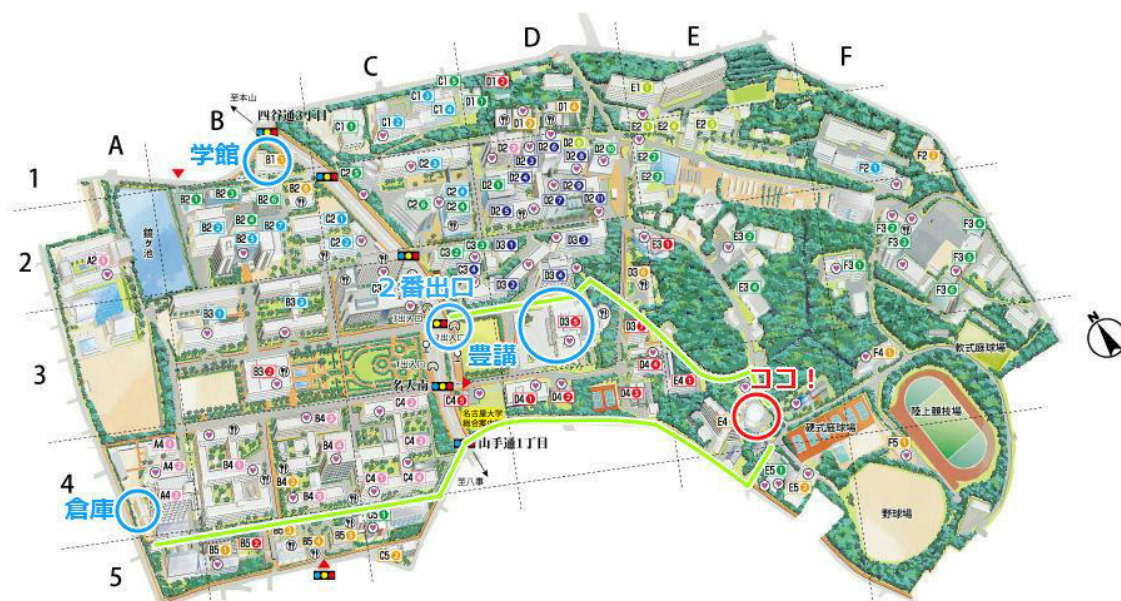

### ◎場所

山の上の音楽練習施設（元：宇宙線望遠鏡研究室）

### ↓外観

\*スマホのマップで場所を調べる場合...  
「どんぐり保育園」で検索してください。  
どんぐり保育園の東にある円形の建物が、  
今回利用する音楽練習施設です!(^^)!

\* 倉庫組…15:00に倉庫集合。

\* 山の上組…15:00に名大駅2番出口に集合→山の上。遅れて来る人は直接山の上へ。

16:30からの動き

・倉庫組…16:30に倉庫集合。楽器をもって山の上へ移動(徒歩20分)。

・学館組…16:30に名大駅2番出口付近に集合→山の上へ移動(徒歩10分)。

\* 山の上に着き次第音出し

17:15 基礎合奏開始(目標)

合奏練習(新歓演奏会前のような感じ)

17:40 総長ら到着(予定)

演奏会(15分程度)

曲目:マーキュリー、ゆびわ

\* 終了後、通常通り練習。

◎帰りの運搬・片づけ (ワ=ワゴン車、団=団車)

倉庫	山の上	ティンパニ当番
楽器を片付けたら倉庫へ向かう (なるべく手早く)		ワ・ティンパニ運ぶ
団・1~3便の積み降ろし	団・順次1~3便の積み込み ワ・(ティンパニが終わったら)椅子を積む(1~2往復)	
	パーカス以外の各パートから2人ずつ学館へ ワ・椅子の運び込み(1~2往復)	