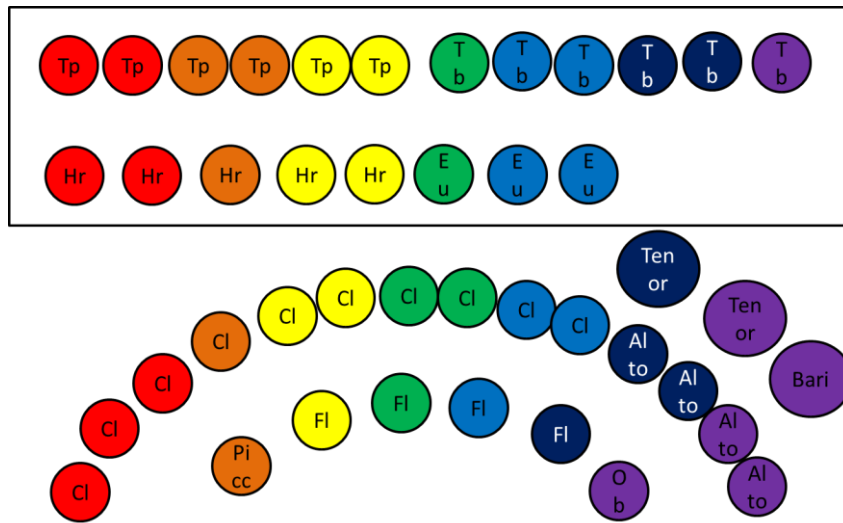

注意

- 立つ時は全て正面でお願いします。
- 1列目 Picc, Fl, Ob 2列目 Cl, Alto 3列目 Hr, Euph, Tuba, Bass, T. Sax, B. Sax 4列目 Tp, Tb
- Tuba はA と L から SP をしてください。
- 「左右に傾く」は図2を参考にしてください。

小節	拍	動き
<b>A</b>		
	7	2 4列目ベル up 3裏 3列目ベル up
	8	1 2列目ベル up 2裏 1列目ベル up
<b>B</b>		
	1	1 全員ベル戻す
	17	1 全員バラバラベル up
	18	4 全員ベル戻す
20 図1参照	1	ベル up→すぐ戻す
	2	ベル up→すぐ戻す
	3	ベル up→すぐ戻す
	4	ベル up→すぐ戻す
21 図1参照	1	ベル up→すぐ戻す
	2	ベル up→すぐ戻す
	3	ベル up→すぐ戻す

図 1

E

- |    |   |           |
|----|---|-----------|
| 5  | 1 | 4列目立つ     |
| 6  | 1 | 3列目立つ     |
| 7  | 1 | 2, 1列目立つ  |
| 9  | 1 | 上下ベル up   |
| 10 | 1 | ベル戻す      |
| 11 | 1 | 上下ベル up   |
| 12 | 1 | ベル戻す      |
| 13 | 1 | バラバラベル up |
| 14 | 1 | バラバラベル up |
| 15 | 1 | ベル戻す      |
| 16 | 1 | 座る        |

F(Tp, Tb だけ)

- |    |   |          |
|----|---|----------|
| 3  | 1 | 小さくベル up |
| 5  | 1 | ベル戻す     |
| 7  | 1 | 小さくベル up |
| 9  | 1 | ベル戻す     |
| 13 | 1 | 小さくベル up |
|    | 3 | ベル戻す     |

H

- |   |   |       |
|---|---|-------|
| 7 | 1 | ベル up |
|   | 3 | ベル戻す  |

I

- 1 1 4列目立つ
- 3 1 4列目ベル up (7小節目までそのまま)  
3列目立つ
- 5 1 3列目ベル up (7小節目までそのまま)  
2、1列目立つ
- 6 1 2、1列目ベル up
- 7 1 全員ベル戻す
- 4裏 段階ベル down(Swing ベル up に向けて)
- 8 1 段階ベル down(Swing ベル up に向けて)  
2裏 Swing ベル up
- 9 1 ベル戻す
- 11 1 左右に傾く
- 12 1 戻す
- 13 1 ベル up
- 14 1 ベル戻す