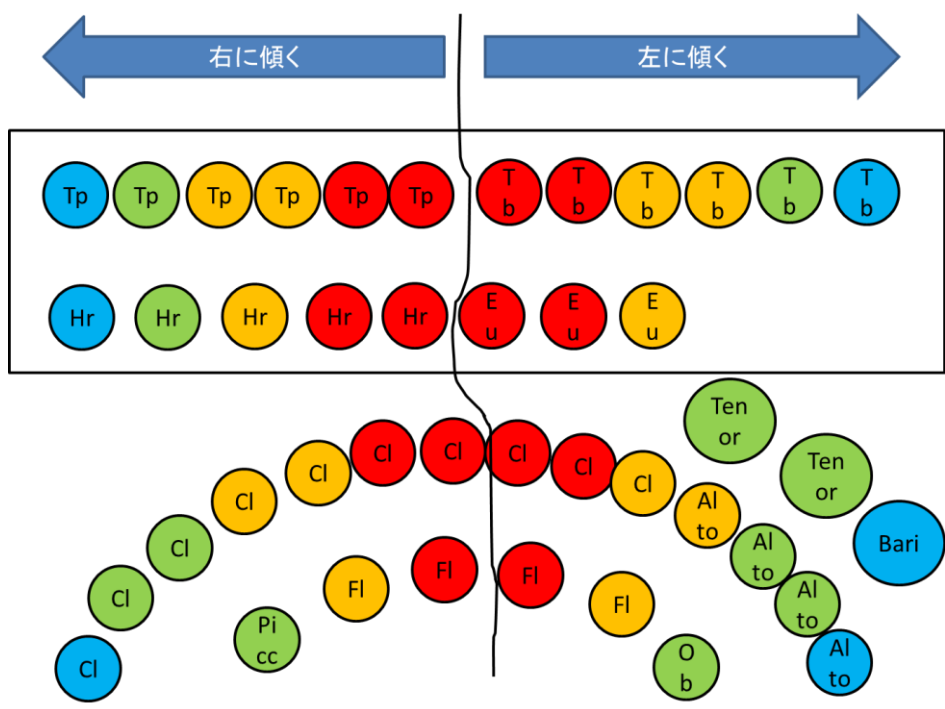

J

- 1 1 ノリノリで左右に揺れる
- 15 3 揺れストップ
- 4裏 4列目ベル up
- 16 1裏 3列目ベル up  
2裏 2、1列目ベル up  
3裏 全員ベル戻す

K その1 図2参照

- 1 1 右に傾く  
3 戻す
- 2 1 左に傾く  
3 戻す
- 3 1~3 ベル回す  
4 Swing ベル up
- 4 3 Swing ベル up が終わって戻ってる状態
- 5 1 1グループ目左右に傾く
- 3 2グループ目左右に傾く
- 6 1 3グループ目左右に傾く

- |    |    |             |
|----|----|-------------|
|    | 3  | 4グループ目左右に傾く |
| 7  | 1  | 戻す          |
|    | 4裏 | Swing ベル up |
| 8  | 3  | 戻ってる状態      |
| 9  | 1  | 上下ベル up     |
|    | 3  | ベル戻す        |
| 10 | 1  | 上下ベル up     |
|    | 3  | ベル戻す        |
| 11 | 1  | 左右に傾く       |
|    | 3  | 戻す          |
|    | 4  | Swing ベル up |
| 12 | 3  | 戻ってる状態      |

図 2

K その2 (金管用)

- |   |   |                         |
|---|---|-------------------------|
| 1 | 1 | 上下ベル up                 |
| 3 | 1 | ベル戻す                    |
|   | 4 | Swing ベル up             |
| 4 | 3 | Swing ベル up が終わって戻ってる状態 |
| 5 | 1 | 正面ベル up                 |