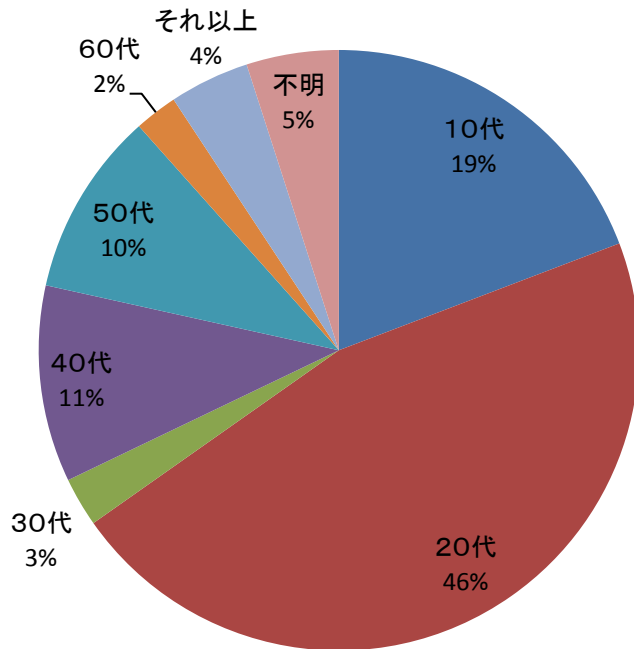

第16回定期演奏会団外アンケート 集計結果①

20期演出総括 鳥居美沙

| | 10代 | 20代 | 30代 | 40代 | 50代 | 60代 | それ以上 | 不明 | 計 |
|----|-----|-----|-----|-----|-----|-----|------|----|-----|
| 男性 | 13 | 69 | 4 | 7 | 13 | 5 | 9 | 2 | 122 |
| 女性 | 45 | 70 | 4 | 25 | 17 | 2 | 4 | 13 | 180 |
| 計 | 58 | 139 | 8 | 32 | 30 | 7 | 13 | 15 | 302 |

年代比率(第16回定期演奏会)

男女比

男性

女性