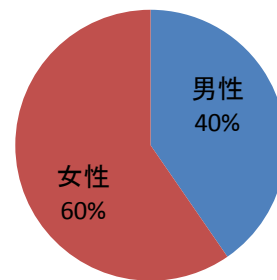

第16回定期演奏会団外アンケート 集計結果①

20期演出総括 鳥居美沙

| | 10代 | 20代 | 30代 | 40代 | 50代 | 60代 | それ以上 | 不明 | 計 |
|----|-----|-----|-----|-----|-----|-----|------|----|-----|
| 男性 | 13 | 69 | 4 | 7 | 13 | 5 | 9 | 2 | 122 |
| 女性 | 45 | 70 | 4 | 25 | 17 | 2 | 4 | 13 | 180 |
| 計 | 58 | 139 | 8 | 32 | 30 | 7 | 13 | 15 | 302 |

年代比率(第16回定期演奏会)

男女比

男性

女性