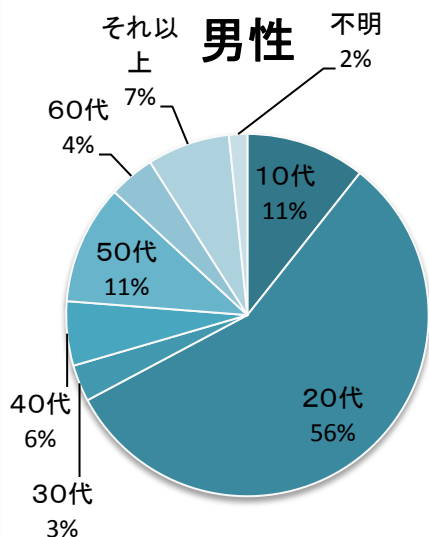

第16回定期演奏会団外アンケート 集計結果①

20期演出総括 鳥居美沙

| | 10代 | 20代 | 30代 | 40代 | 50代 | 60代 | それ以上 | 不明 | 計 |
|----|-----|-----|-----|-----|-----|-----|------|----|-----|
| 男性 | 13 | 69 | 4 | 7 | 13 | 5 | 9 | 2 | 122 |
| 女性 | 45 | 70 | 4 | 25 | 17 | 2 | 4 | 13 | 180 |
| 計 | 58 | 139 | 8 | 32 | 30 | 7 | 13 | 15 | 302 |

年代比率(第16回定期演奏会)

男女比

男性

女性